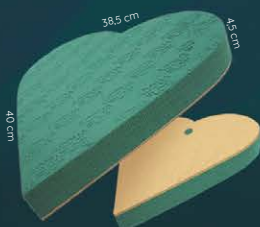

Coração Grande
C/ base - Caixa c/ 7 uni.