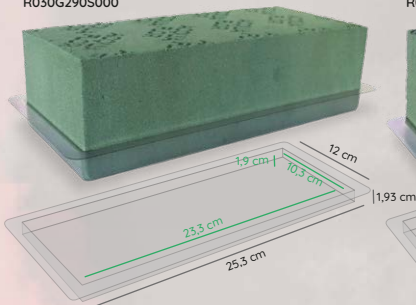

LANÇAMENTO

BANDEJA PARA FLORAL

Embalagem com 10 unidades

Bandeja para AF 1000

R030G290S000

Bandeja para AF 800

R030G290S001