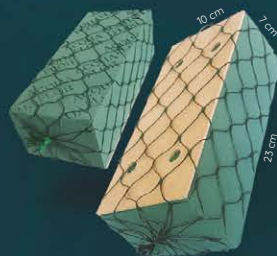

Espuma Floral PREMIUM LINHA DECOR

Decor AF-1000 BR

C/ Base e Rede - Caixa c/ 22 uni.