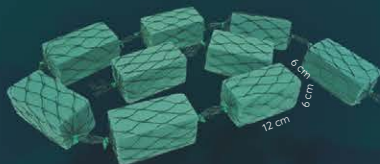

Espuma Floral PREMIUM LINHA DECOR

Decor AF-1000 BR

C/ Base e Rede - Caixa c/ 22 uni.

Decor AF-1000 R

C/ Rede - Caixa c/ 22 uni.

Decor AF-750

C/ Base e Rede - Caixa c/ 40 uni.

Prático

Caixa c/ 12 m - 60 tijolinhos

Mini Base Decor

Com dupla face - Caixa 12 uni.

*As imagens são ilustrativas e podem variar em comparação com a cor do produto real e impressa no catálogo

Espuma Floral **PREMIUM**
CORTES ESPECIAIS

PRODUTO COMPOSTÁVEL

TODAS as espumas florais são produto da classe II, que podem ser levadas ao aterro sanitário comum, portanto não são tóxicas e nem biodegradáveis, elas são COMPOSTÁVEIS.

Coração Pequeno
 C/ base - Caixa c/ 20 uni.